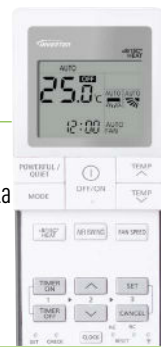

UUSI ETHEREA

1 Sisäänrakennettu WLAN

Uusi Ethera voidaan kytkeä verkkoyhteyteen, jolloin se tukee älypuhelinohjausta Panasonic Comfort Cloud -sovelluksen avulla. Ohjaa, valvo, ajasta helppokäyttöisen rajapinnan kautta. Yhdistämällä Panasonic Comfort Cloud -sovellukseen, yksikkö on hallittavissa Google Assistantin ja Amazon Alexan avulla.

2 Kesämökki (Summer House)

Pida kesämökkiä, autotallia tai muu lisärakennus ylläpitolämmössä käyttämättä paljoa energiaa.

3 Uusi infrapunaohjaus

Nauti innovatiivisesta muotoilusta sormiesi ulottuvilla uudella tyylikkäällä Backlit Sky Controller -ohjaimella. Suurempi näyttö ja helpompi käyttää.

4 Yksinkertainen mutta tyylikäs muotoilu

Sopiakseen eurooppalaiseen sisustukseen, suunnittelemme sisäyksiköt yksinkertaisiksi, puhtaita ja tyylikkäksi.