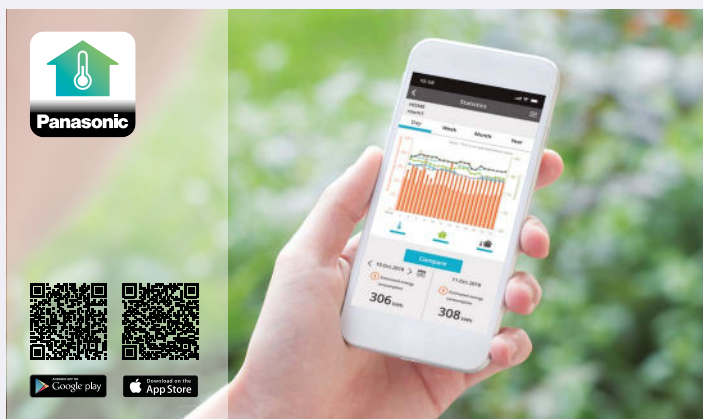

Uusi älykäs ääniohjaus. Sanat tekevät enemmän kuin teot

Yhdistämällä yksikkö Panasonic Comfort Cloud -sovellukseen, järjestelmä on ääniohjattavissa Amazon Alexan avulla.*